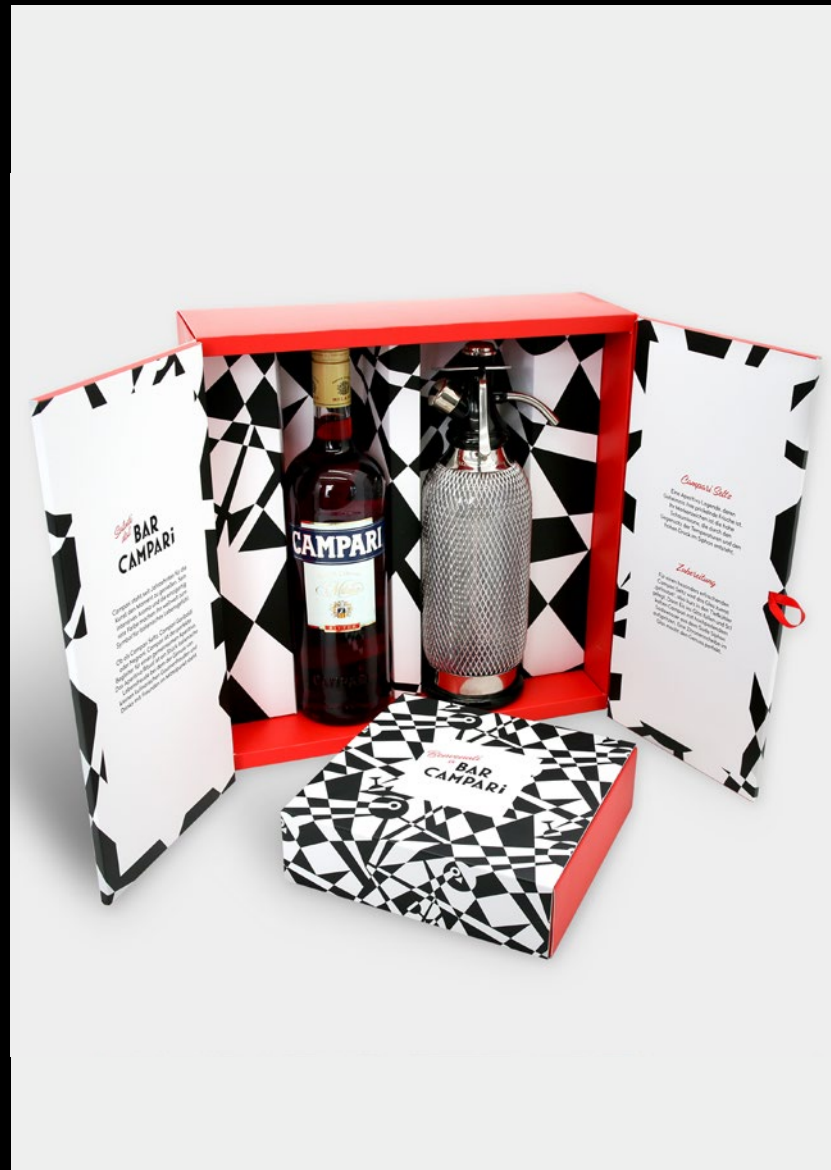

A modern office interior featuring a reception desk with a dark grey base and a light wood top. The desk is positioned in front of a wall with light wood paneling. To the left of the desk is a tall potted plant, and to the right is a smaller potted plant. In the background, there are large windows and office equipment like a printer and a chair. Three circular pendant lights hang from the ceiling. The overall atmosphere is bright and professional.

ELEKTROMOBILITA

RECYKLACE VODY

STANDARDNÍ BALENÍ

- tvarový výsek
- vklady
- výztuhy
- kompletační služby
- vodou ředitelné barvy

PREMIOVÁ BALENÍ

- digitální, ofsetový tisk
- digitální výsek, gravírování (laser, plotr)
- různé povrchové úpravy
- knihařské zpracování (nůty, magnety a další)
- prémiové barvy a grafické kartony