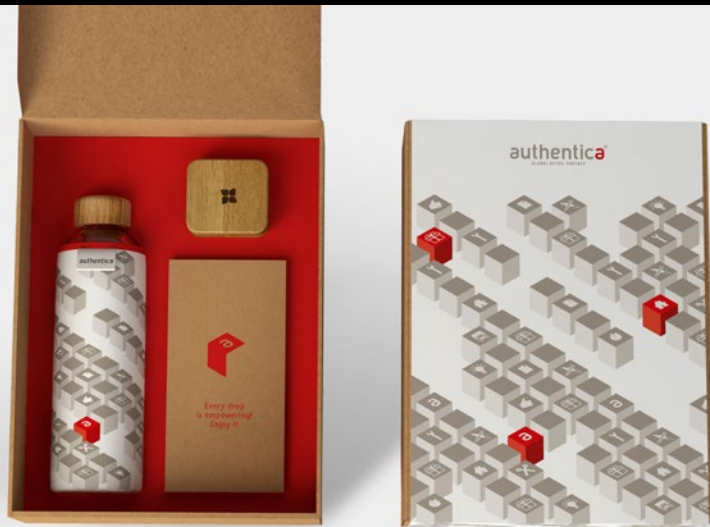

A modern office interior featuring a reception desk with a dark grey base and a light wood top. The desk is positioned in front of a wall with light wood paneling. To the left of the desk is a tall potted plant, and to the right is a smaller potted plant. In the background, there are large windows and office equipment like a printer and a chair. Three circular pendant lights hang from the ceiling. The overall atmosphere is bright and professional.

ELEKTROMOBILITA

RECYKLACE VODY

STANDARDNÍ BALENÍ

- tvarový výsek
- vklady
- výztuhy
- kompletační služby
- vodou ředitelné barvy

PREMIOVÁ BALENÍ

- digitální, ofsetový tisk
- digitální výsek, gravírování (laser, plotr)
- různé povrchové úpravy
- knihařské zpracování (nůty, magnety a další)
- prémiové barvy a grafické kartony